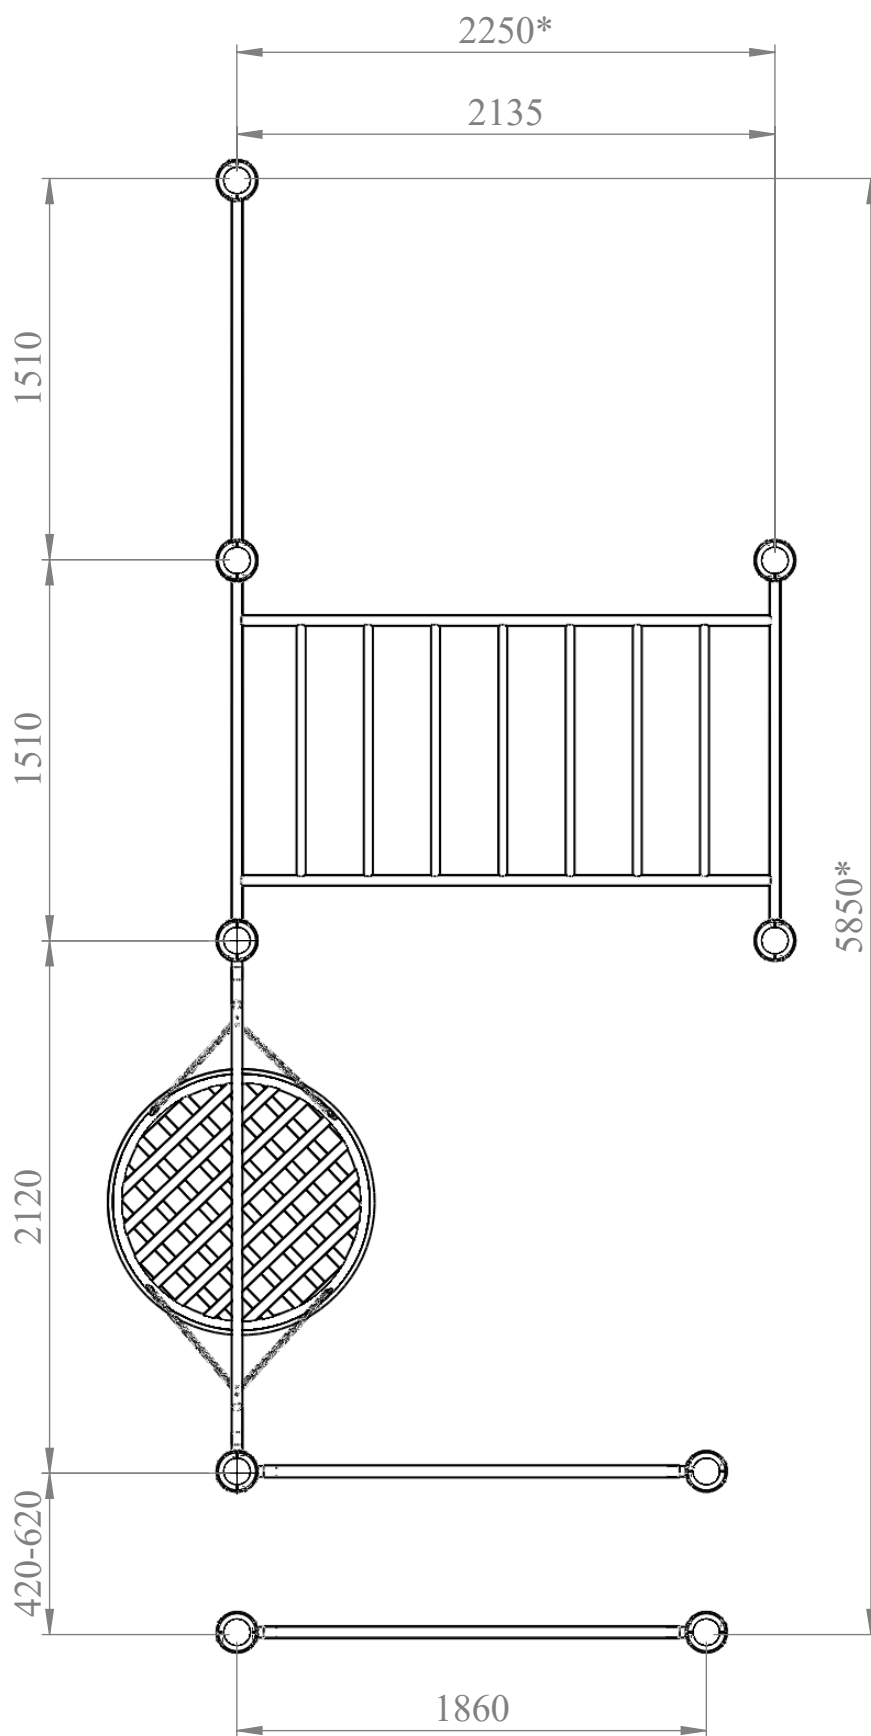

# СПИСОК ЭЛЕМЕНТОВ YSK156

ПОЗИЦИЯ	ОБОЗНАЧЕНИЕ	К-ВО
1	Хомут в сборе (стандартная комплектация)	14
2	Стойка 3300	6
3	Стойка 2200	3
4	Перекладина 2000	1
5	Перекладина 1400	1
6	Брусья 1750	2
7	Рукоход	1
8	Гнездо	1

# ПЛАН-СХЕМА YSK156

\* Габаритные размеры  
\*\* Зона безопасности

\*\* Зона безопасности 9850 x 6250 мм