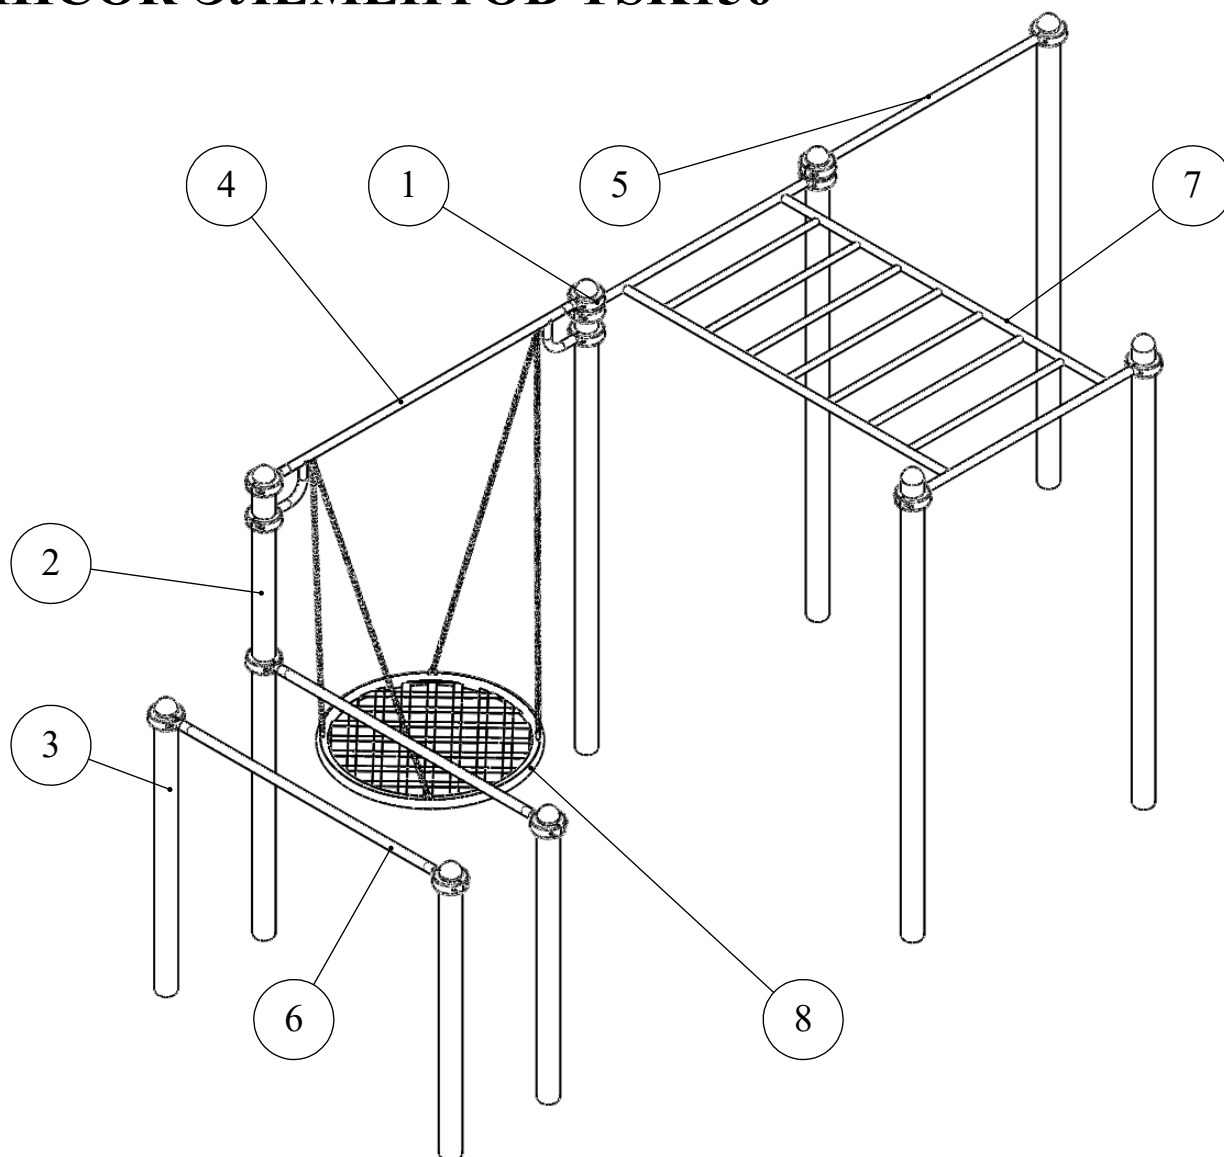

# СПИСОК ЭЛЕМЕНТОВ YSK156

ПОЗИЦИЯ	ОБОЗНАЧЕНИЕ	К-ВО
1	Хомут в сборе (стандартная комплектация)	14
2	Стойка 3300	6
3	Стойка 2200	3
4	Перекладина 2000	1
5	Перекладина 1400	1
6	Брусья 1750	2
7	Рукоход	1
8	Гнездо	1

# ПЛАН-СХЕМА YSK156

\* Габаритные размеры  
\*\* Зона безопасности

\*\* Зона безопасности 9850 x 6250 мм